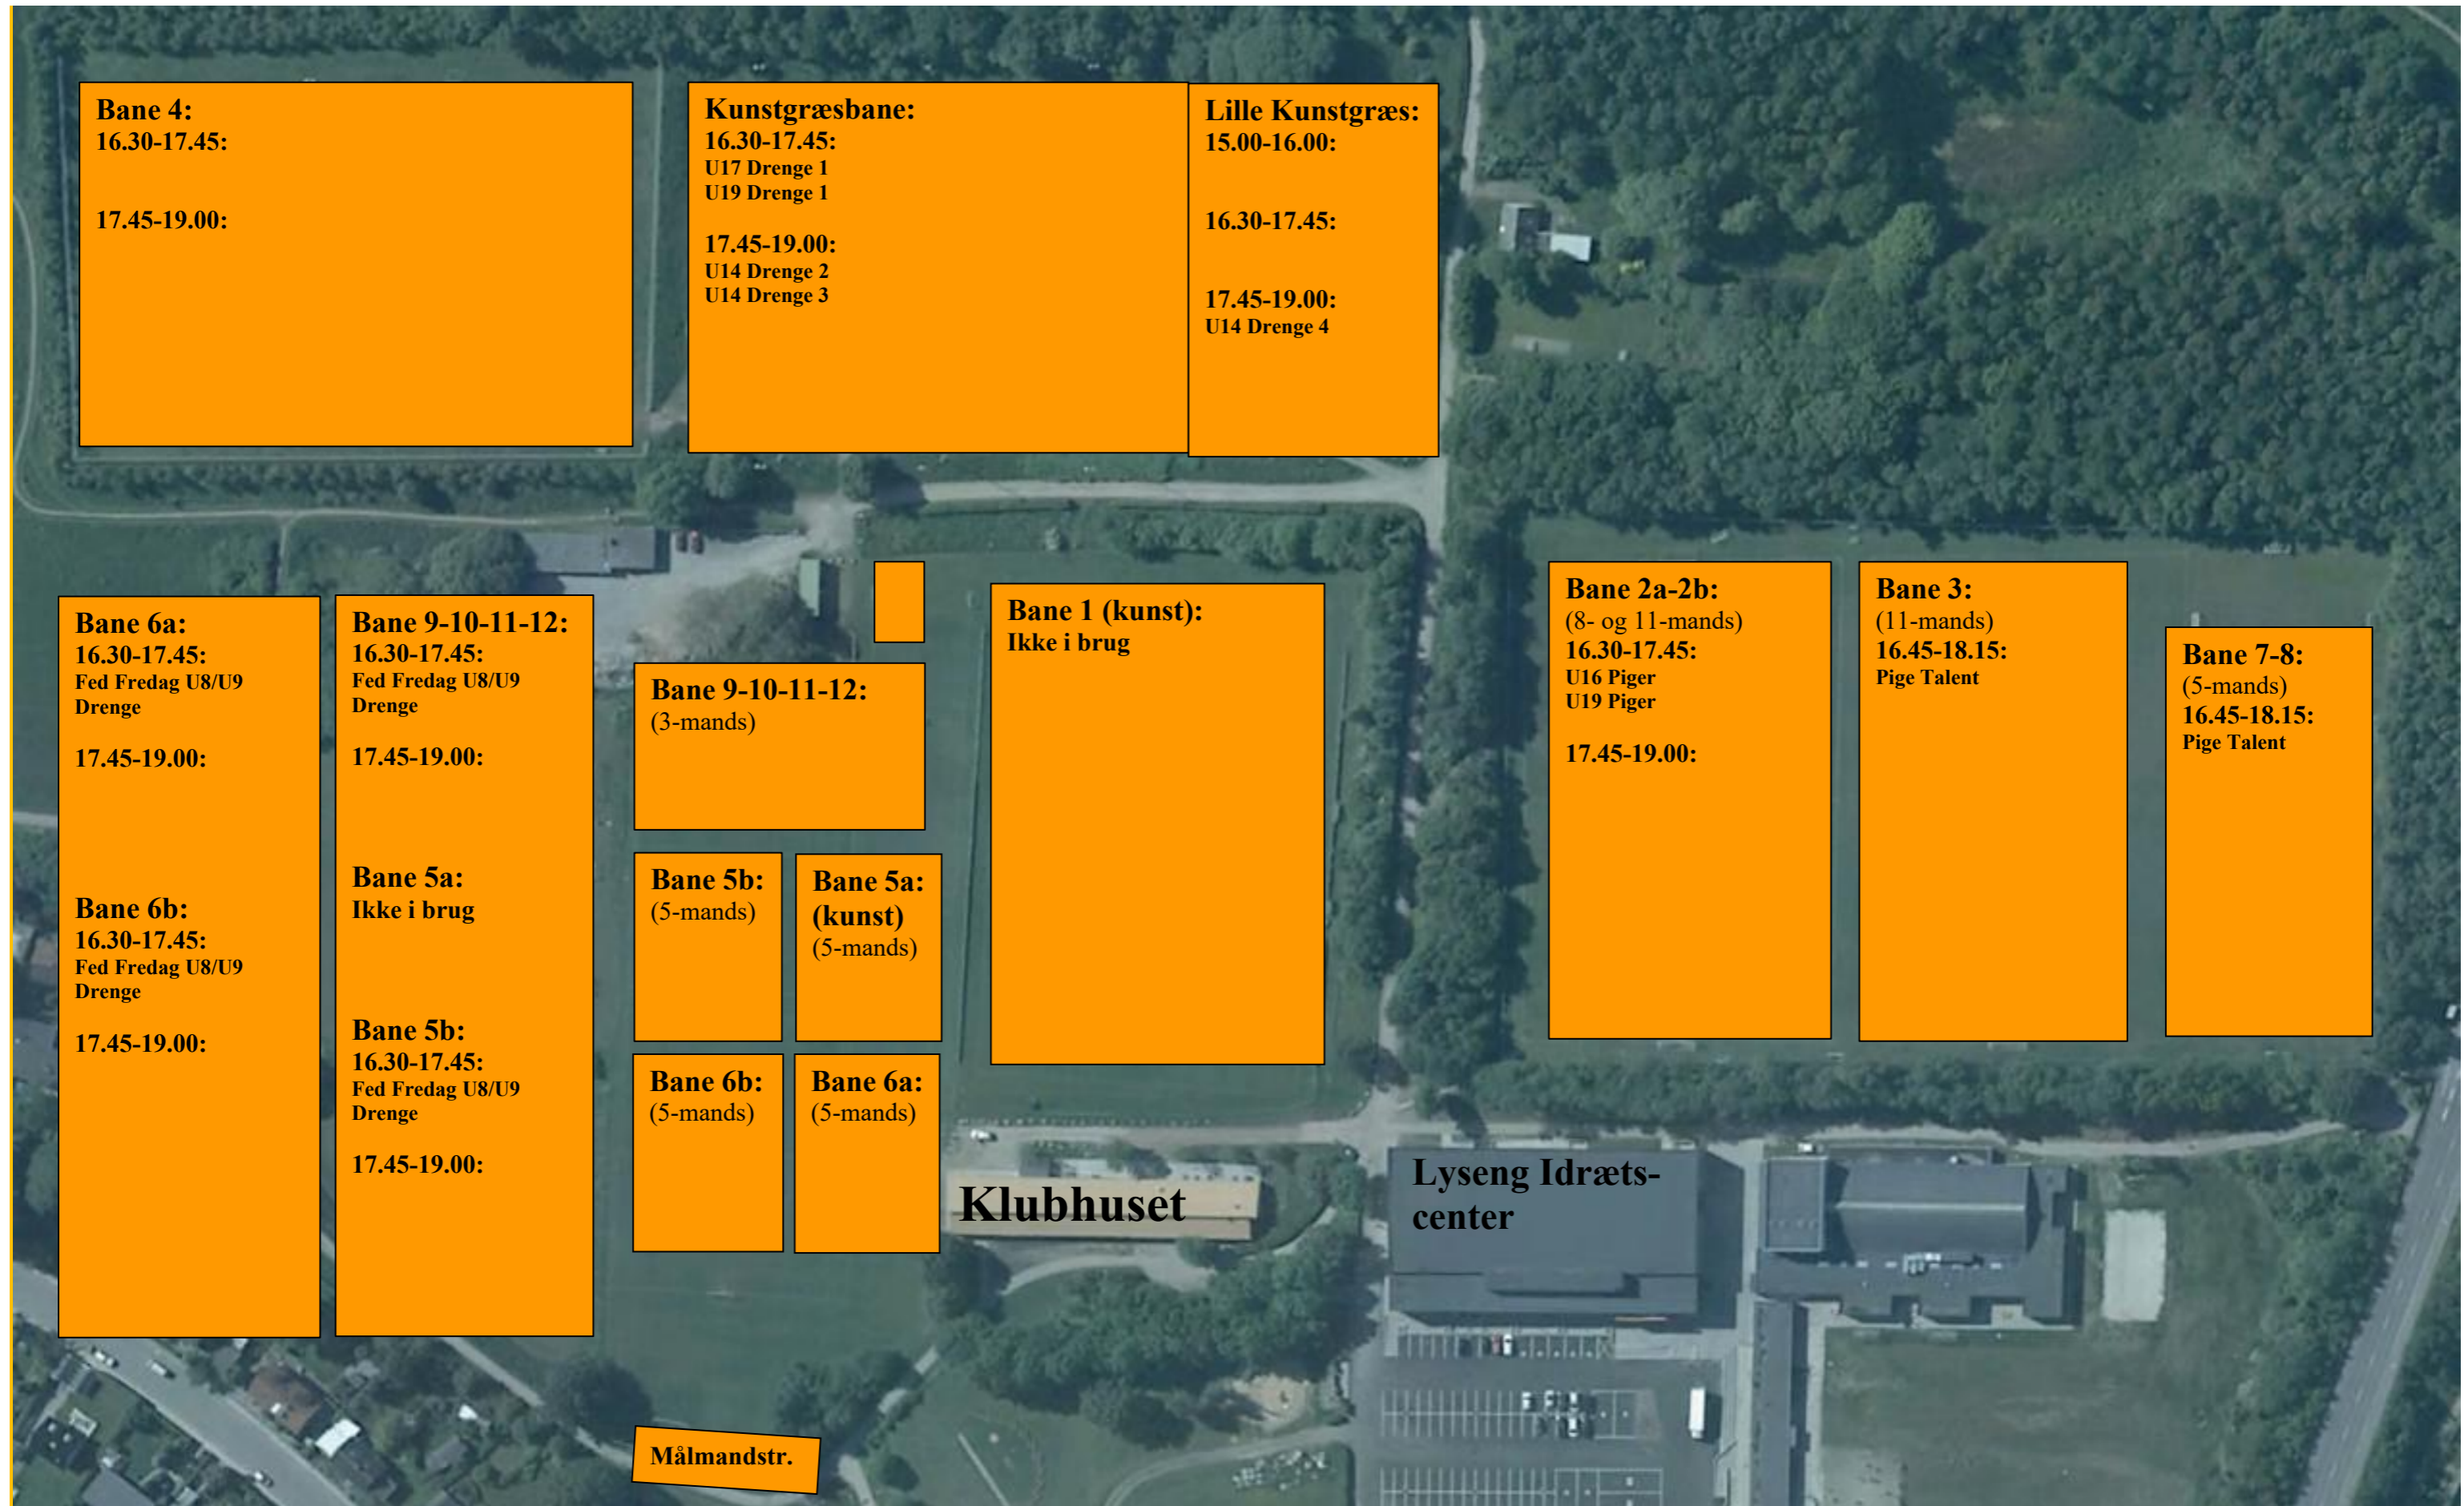

FREDAG

Bane 4:
16.30-17.45:

17.45-19.00:

Kunstgræsbane:
16.30-17.45:
U17 Dreng 1
U19 Dreng 1

17.45-19.00:
U14 Dreng 2
U14 Dreng 3

Lille Kunstgræs:
15.00-16.00:

16.30-17.45:

17.45-19.00:
U14 Dreng 4

Bane 6a:
16.30-17.45:
Fed Fredag U8/U9
Dreng

17.45-19.00:

Bane 6b:
16.30-17.45:
Fed Fredag U8/U9
Dreng

17.45-19.00:

Bane 9-10-11-12:
16.30-17.45:
Fed Fredag U8/U9
Dreng

17.45-19.00:

Bane 5a:
Ikke i brug

Bane 5b:
16.30-17.45:
Fed Fredag U8/U9
Dreng

17.45-19.00:

Bane 9-10-11-12:
(3-mands)

Bane 5b:
(5-mands)

Bane 5a:
(kunst)
(5-mands)

Bane 6b:
(5-mands)

Bane 6a:
(5-mands)

Bane 1 (kunst):
Ikke i brug

Bane 2a-2b:
(8- og 11-mands)
16.30-17.45:
U16 Piger
U19 Piger

17.45-19.00:

Bane 3:
(11-mands)
16.45-18.15:
Pige Talent

Bane 7-8:
(5-mands)
16.45-18.15:
Pige Talent

Målmandstr.

Klubhuset

Lyseng Idrætscenter