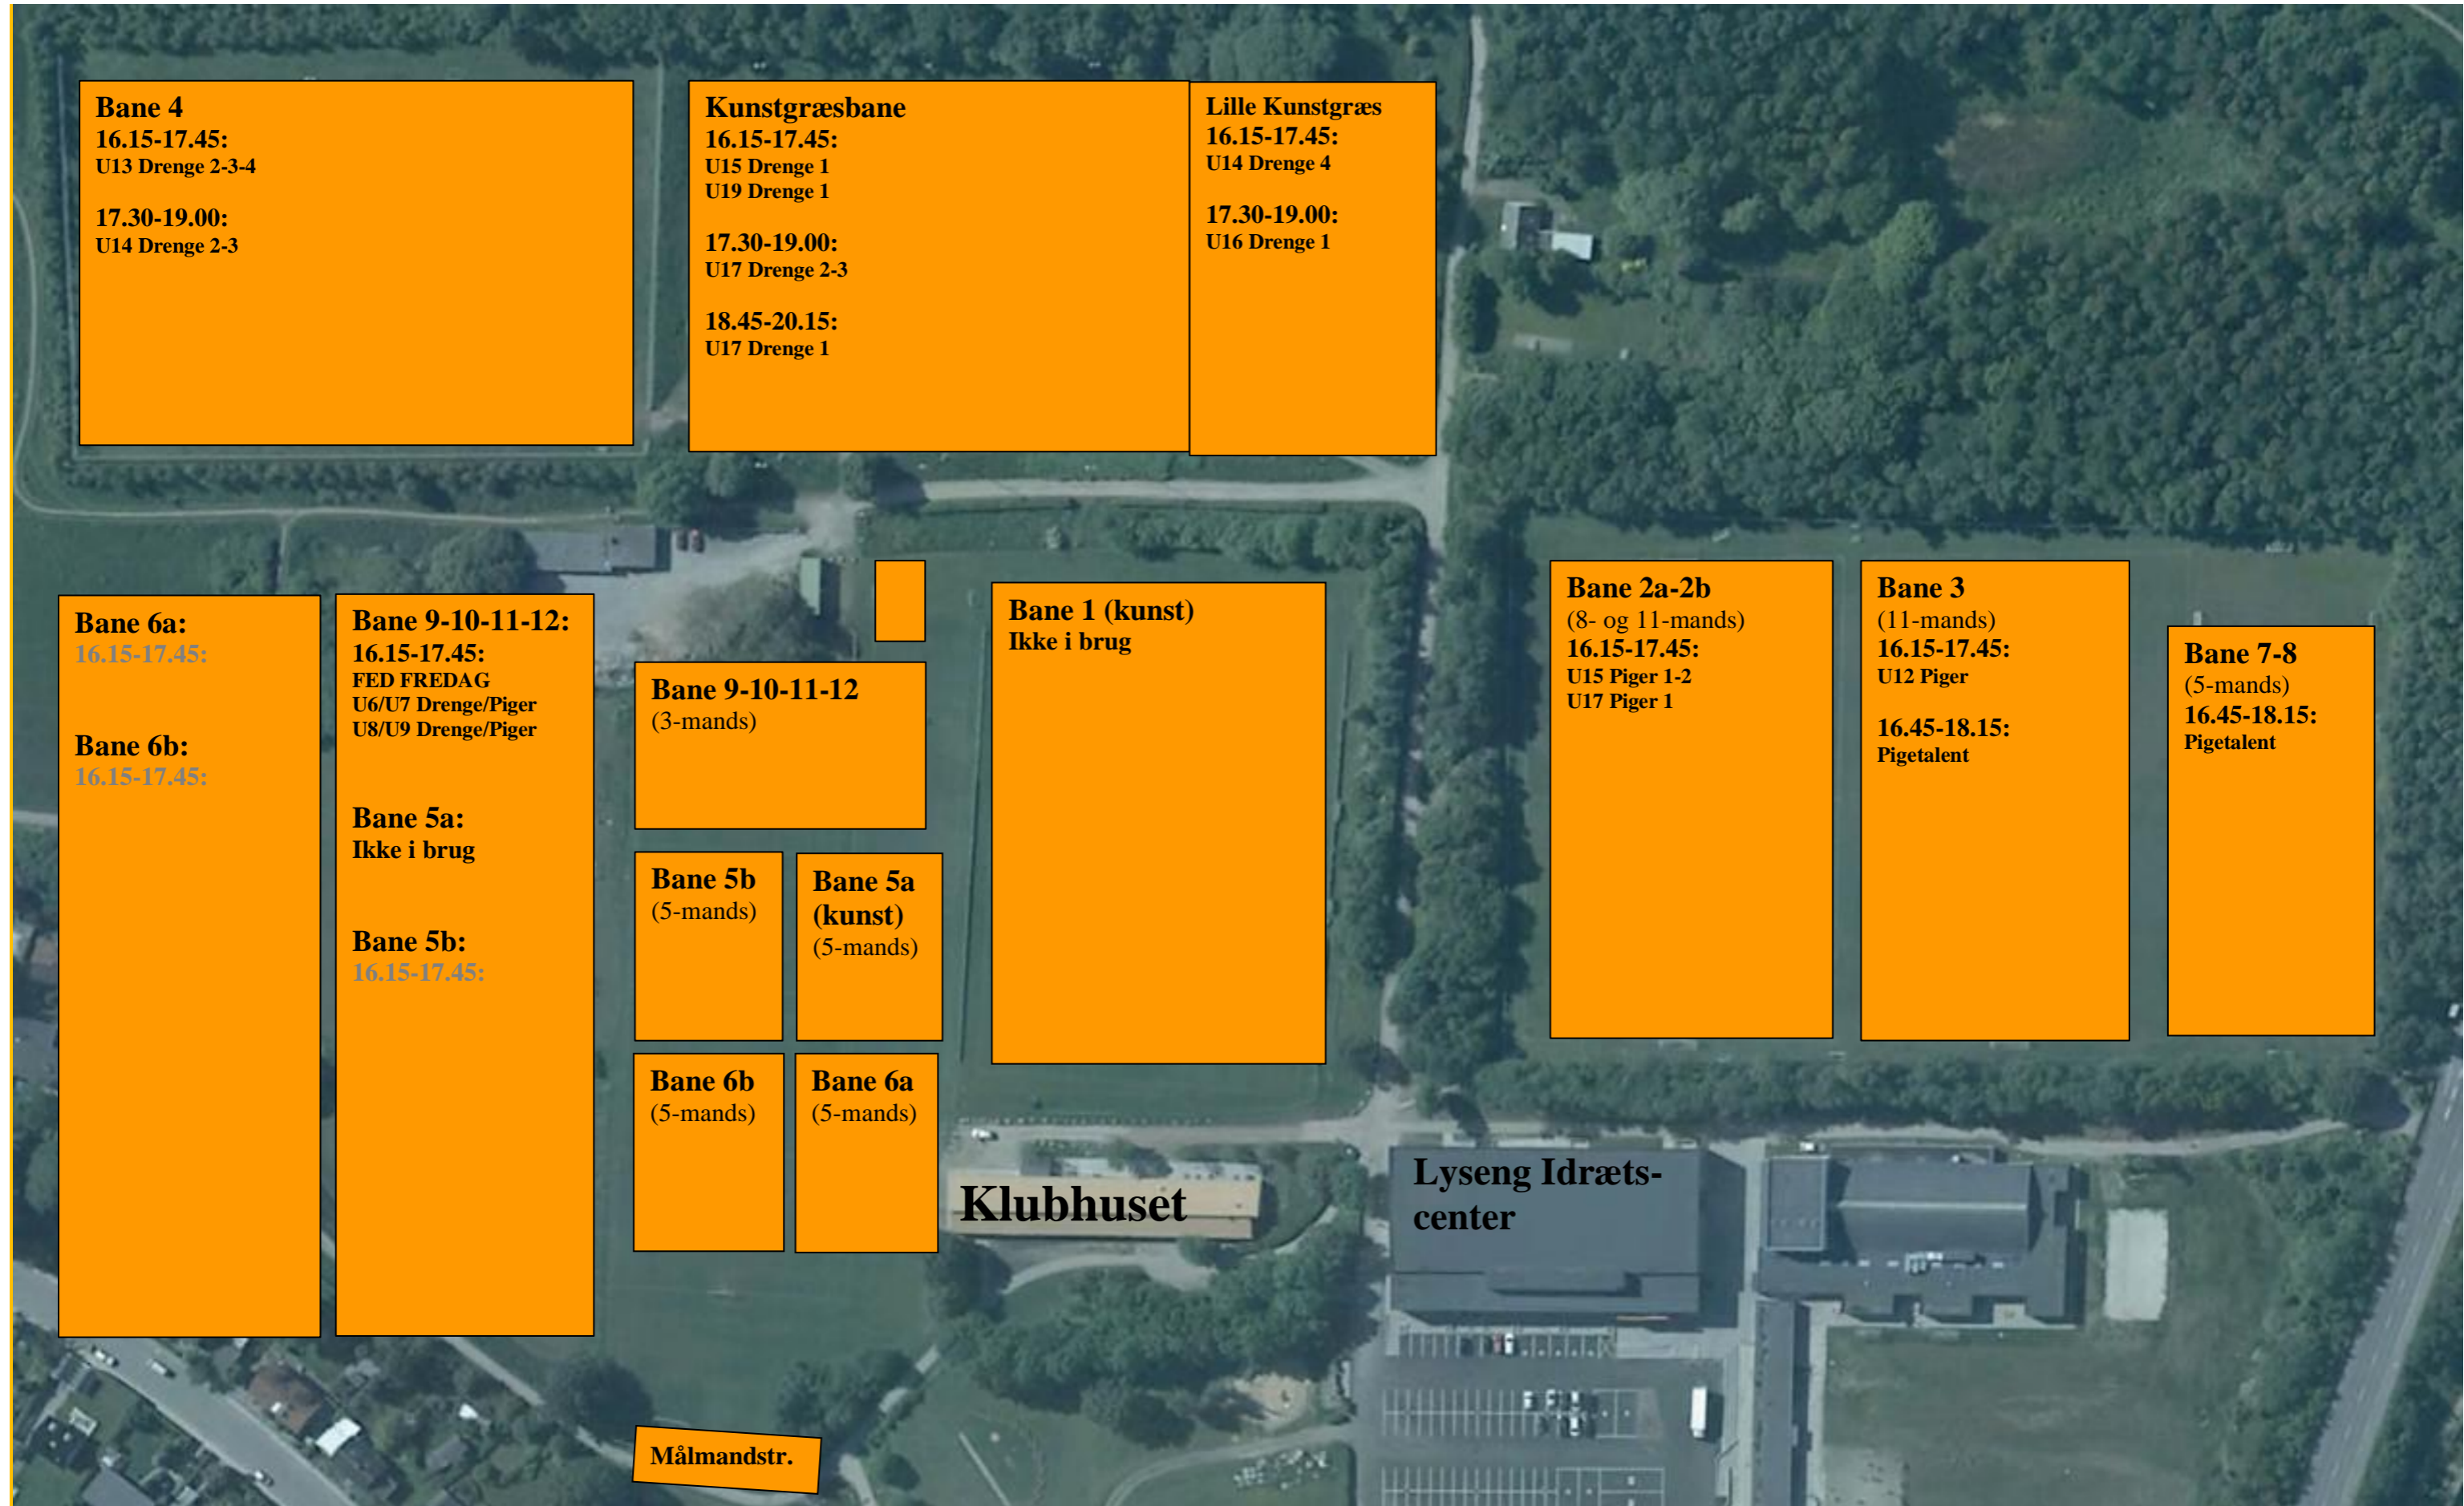

FREDAG

Bane 4
16.15-17.45:
U13 Dreng 2-3-4

17.30-19.00:
U14 Dreng 2-3

Kunstgræsbane
16.15-17.45:
U15 Dreng 1
U19 Dreng 1

17.30-19.00:
U17 Dreng 2-3

18.45-20.15:
U17 Dreng 1

Lille Kunstgræs
16.15-17.45:
U14 Dreng 4

17.30-19.00:
U16 Dreng 1

Bane 6a:
16.15-17.45:

Bane 6b:
16.15-17.45:

Bane 9-10-11-12:
16.15-17.45:
FED FREDAG
U6/U7 Dreng/Piger
U8/U9 Dreng/Piger

Bane 5a:
Ikke i brug

Bane 5b:
16.15-17.45:

Bane 9-10-11-12
(3-mands)

Bane 5b
(5-mands)

Bane 5a (kunst)
(5-mands)

Bane 6b
(5-mands)

Bane 6a
(5-mands)

Bane 1 (kunst)
Ikke i brug

Bane 2a-2b
(8- og 11-mands)
16.15-17.45:
U15 Piger 1-2
U17 Piger 1

Bane 3
(11-mands)
16.15-17.45:
U12 Piger

16.45-18.15:
Pigetalent

Bane 7-8
(5-mands)
16.45-18.15:
Pigetalent

Klubhuset

Lyseng Idrætscenter

Målmandstr.