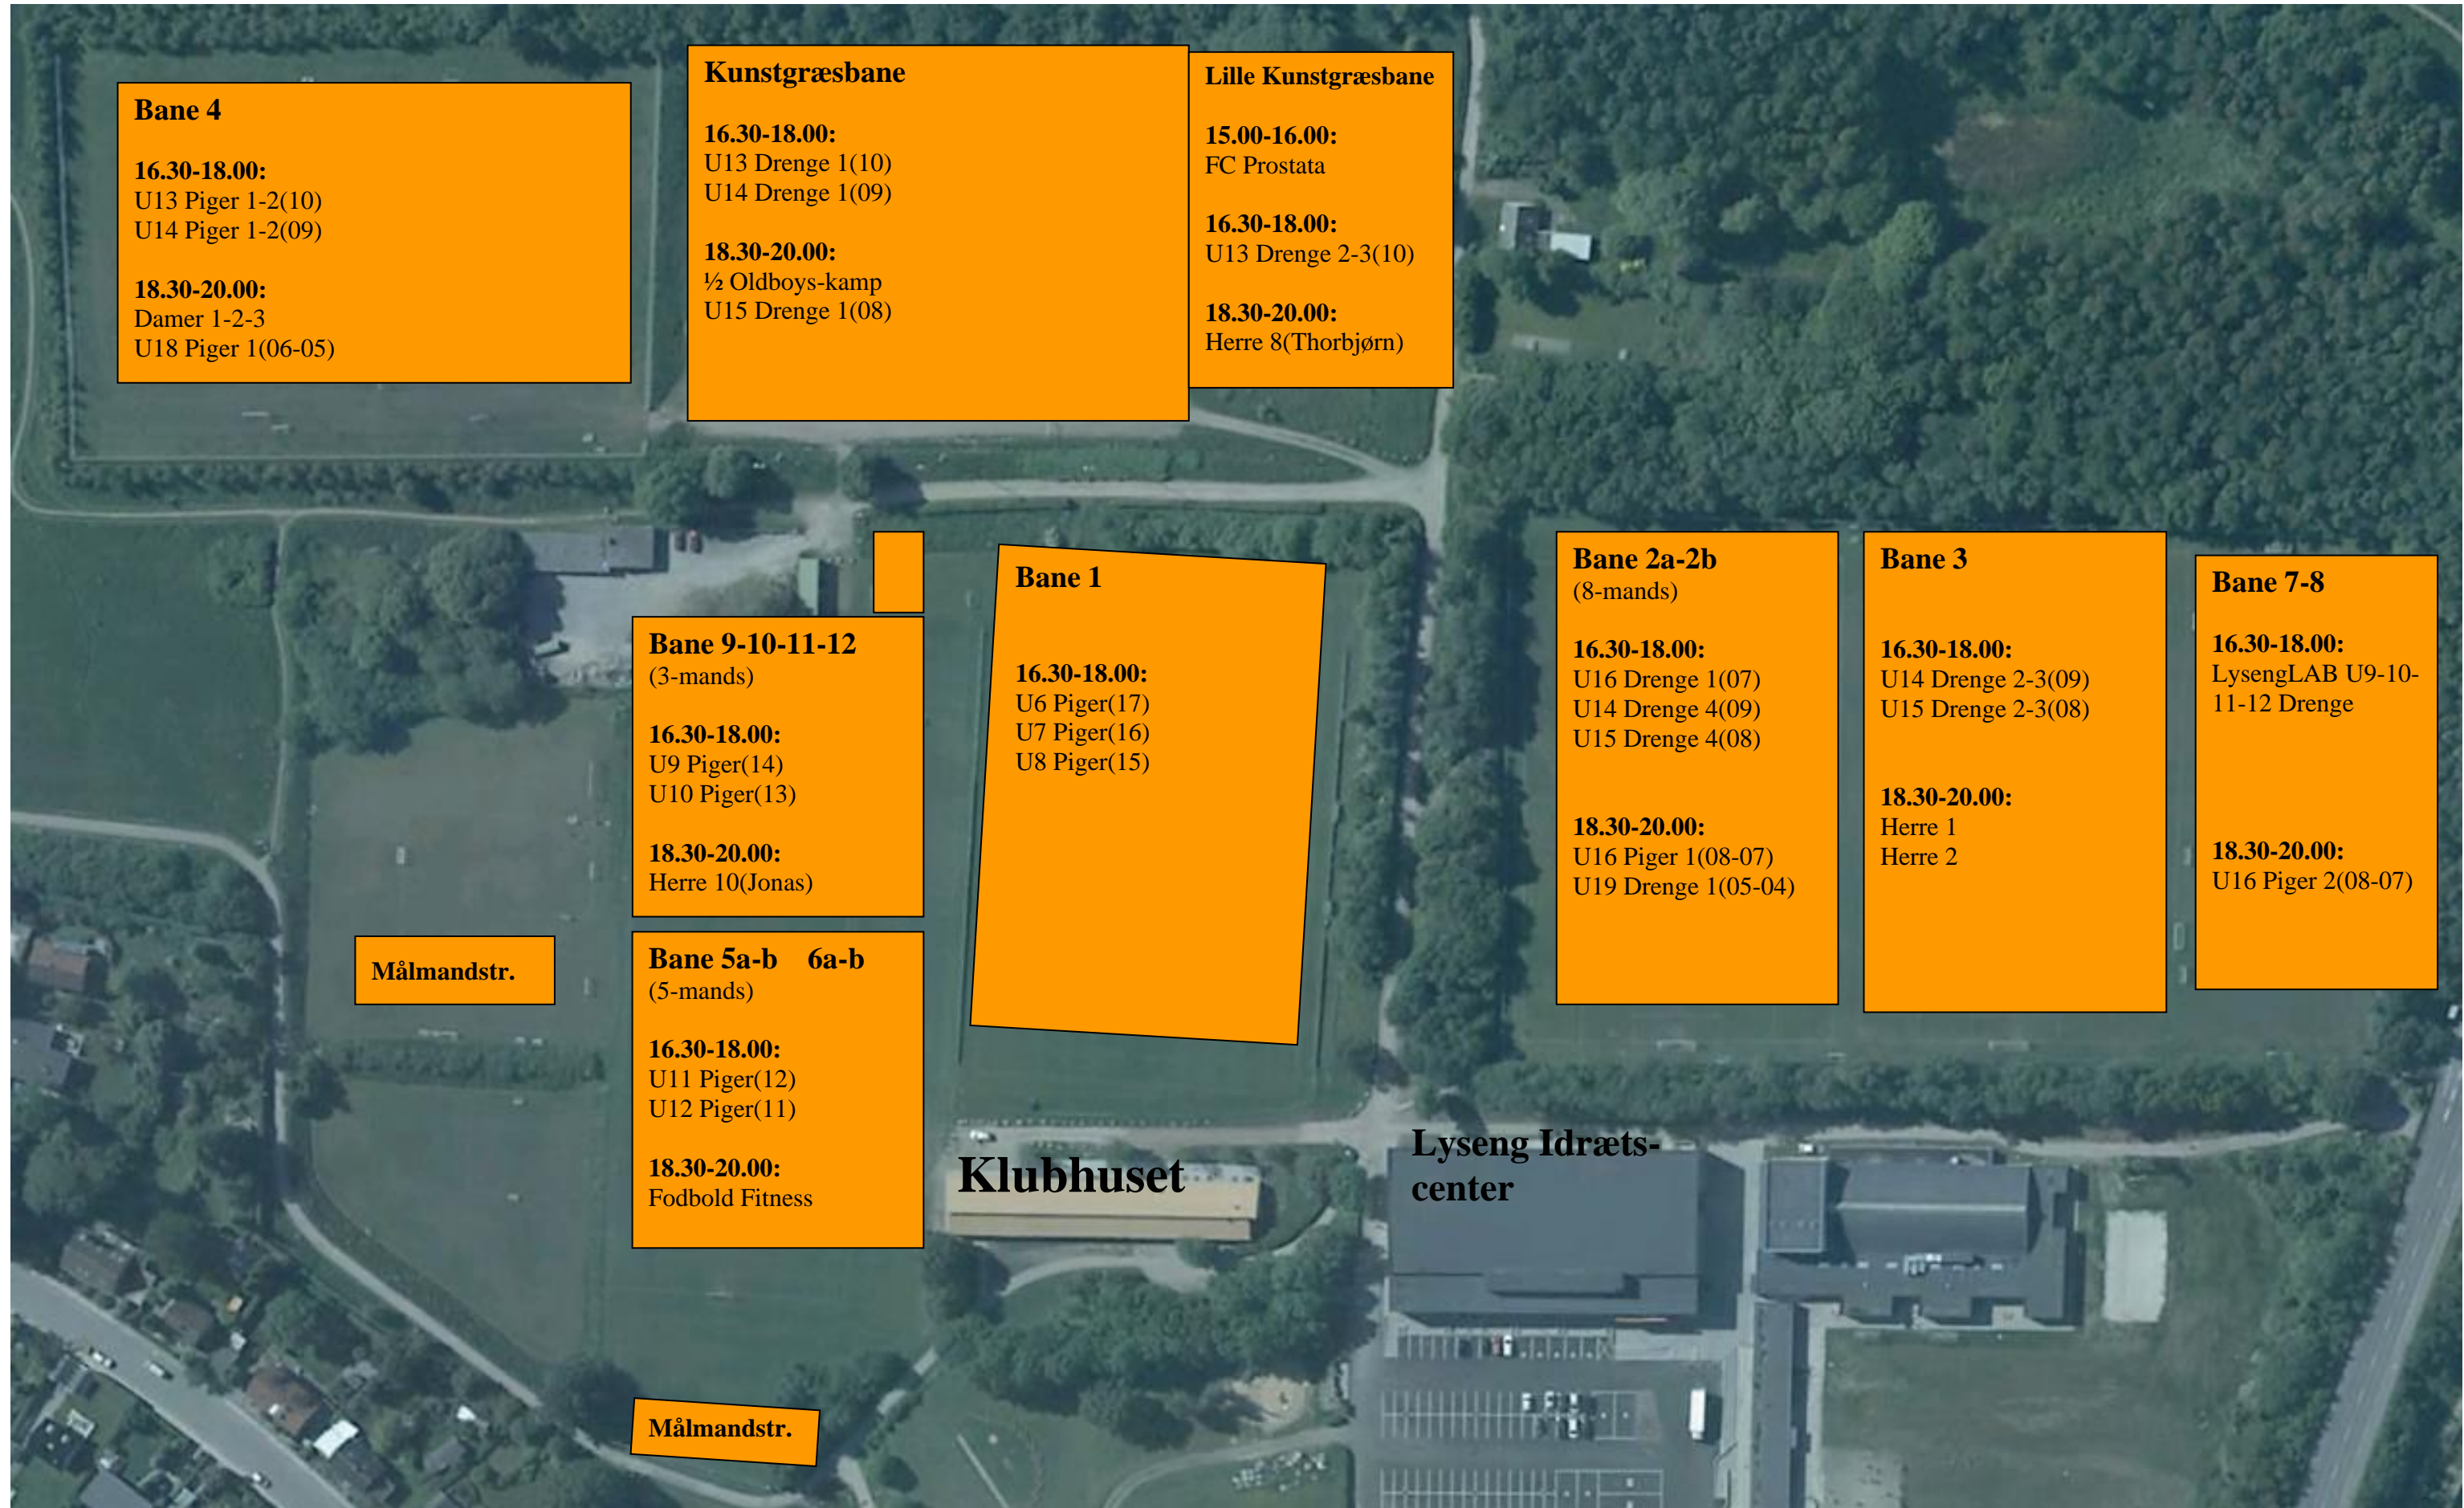

## Bane 4

**16.30-18.00:**  
U13 Piger 1-2(10)  
U14 Piger 1-2(09)

**18.30-20.00:**  
Damer 1-2-3  
U18 Piger 1(06-05)

## Bane 1

**16.30-18.00:**  
U6 Piger(17)  
U7 Piger(16)  
U8 Piger(15)

## Bane 2a-2b

(8-mands)

**16.30-18.00:**  
U16 Dreng 1(07)  
U14 Dreng 4(09)  
U15 Dreng 4(08)

**18.30-20.00:**  
U16 Piger 1(08-07)  
U19 Dreng 1(05-04)

## Bane 3

**16.30-18.00:**  
U14 Dreng 2-3(09)  
U15 Dreng 2-3(08)

**18.30-20.00:**  
Herre 1  
Herre 2