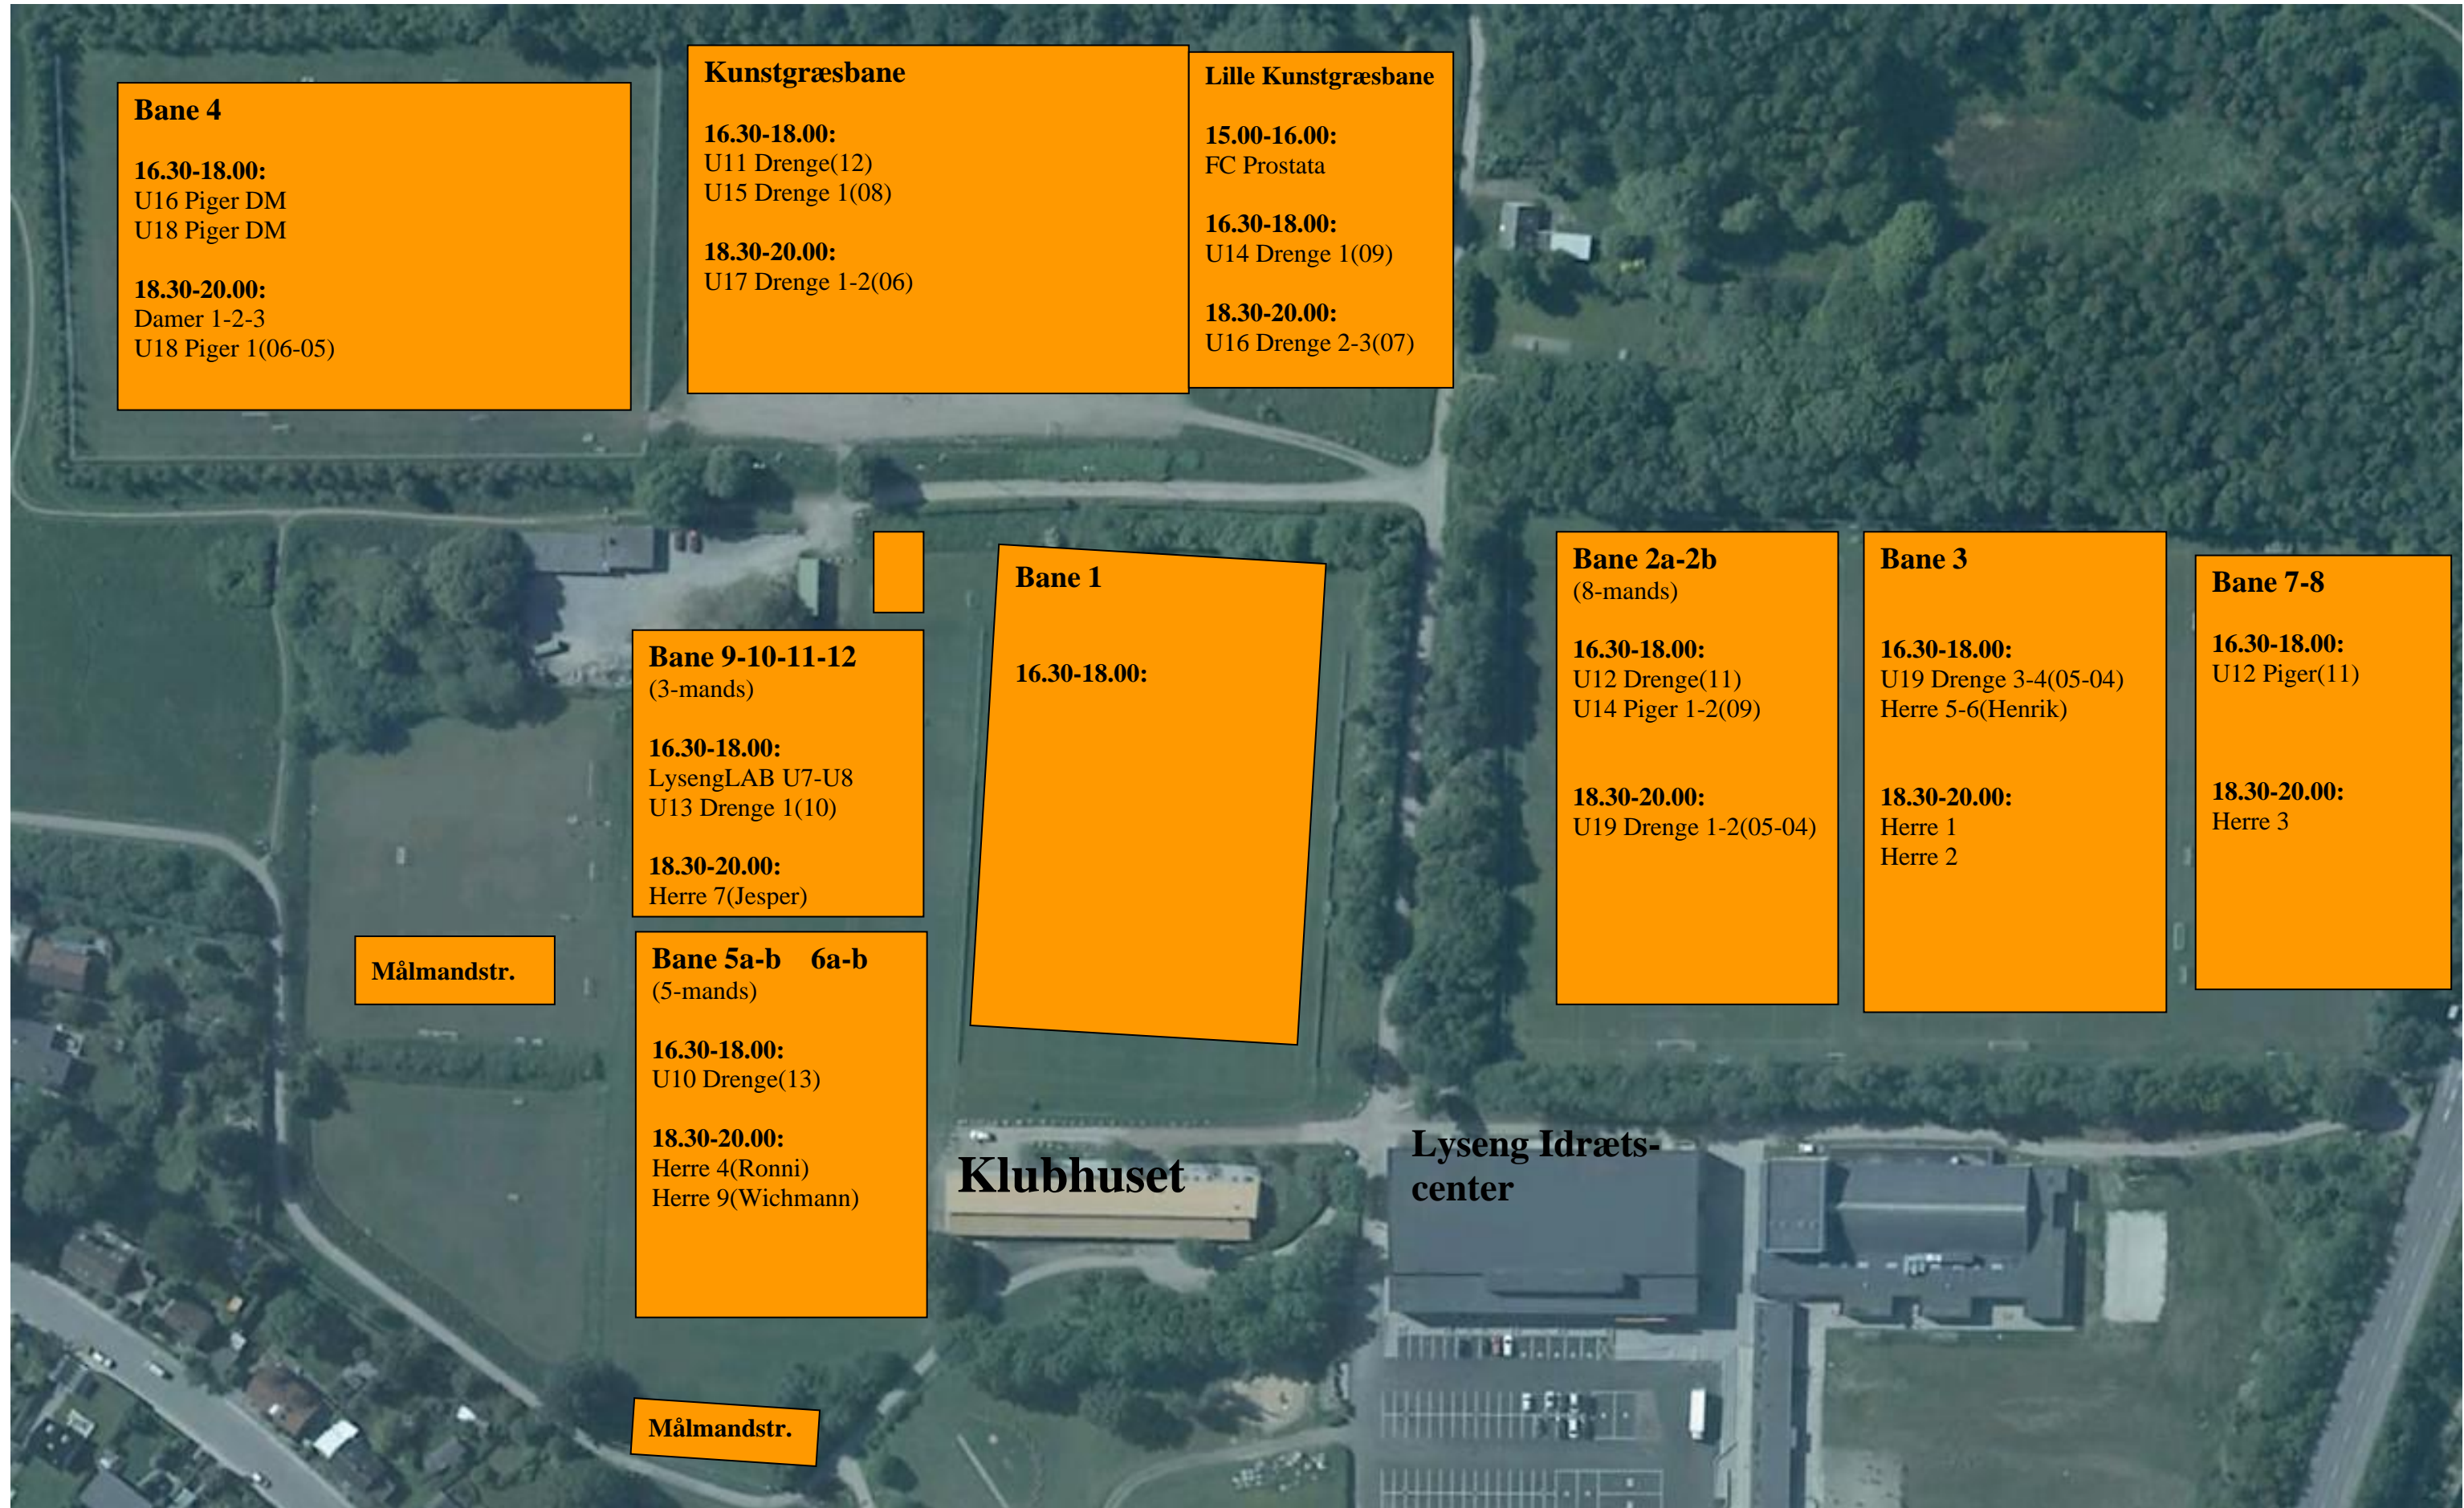

TORSDAG

Bane 4

16.30-18.00:
U16 Piger DM
U18 Piger DM

18.30-20.00:
Damer 1-2-3
U18 Piger 1(06-05)

Kunstgræsbane

16.30-18.00:
U11 Dreng(12)
U15 Dreng 1(08)

18.30-20.00:
U17 Dreng 1-2(06)

Lille Kunstgræsbane

15.00-16.00:
FC Prostata

16.30-18.00:
U14 Dreng 1(09)

18.30-20.00:
U16 Dreng 2-3(07)

Bane 1

16.30-18.00:

Bane 9-10-11-12 (3-mands)

16.30-18.00:
LysengLAB U7-U8
U13 Dreng 1(10)

18.30-20.00:
Herre 7(Jesper)

Bane 5a-b 6a-b (5-mands)

16.30-18.00:
U10 Dreng(13)

18.30-20.00:
Herre 4(Ronni)
Herre 9(Wichmann)

Målmandstr.

Målmandstr.

Bane 2a-2b (8-mands)

16.30-18.00:
U12 Dreng(11)
U14 Piger 1-2(09)

18.30-20.00:
U19 Dreng 1-2(05-04)

Bane 3

16.30-18.00:
U19 Dreng 3-4(05-04)
Herre 5-6(Henrik)

18.30-20.00:
Herre 1
Herre 2

Bane 7-8

16.30-18.00:
U12 Piger(11)

18.30-20.00:
Herre 3

Klubhuset

Lyseng Idræts-
center