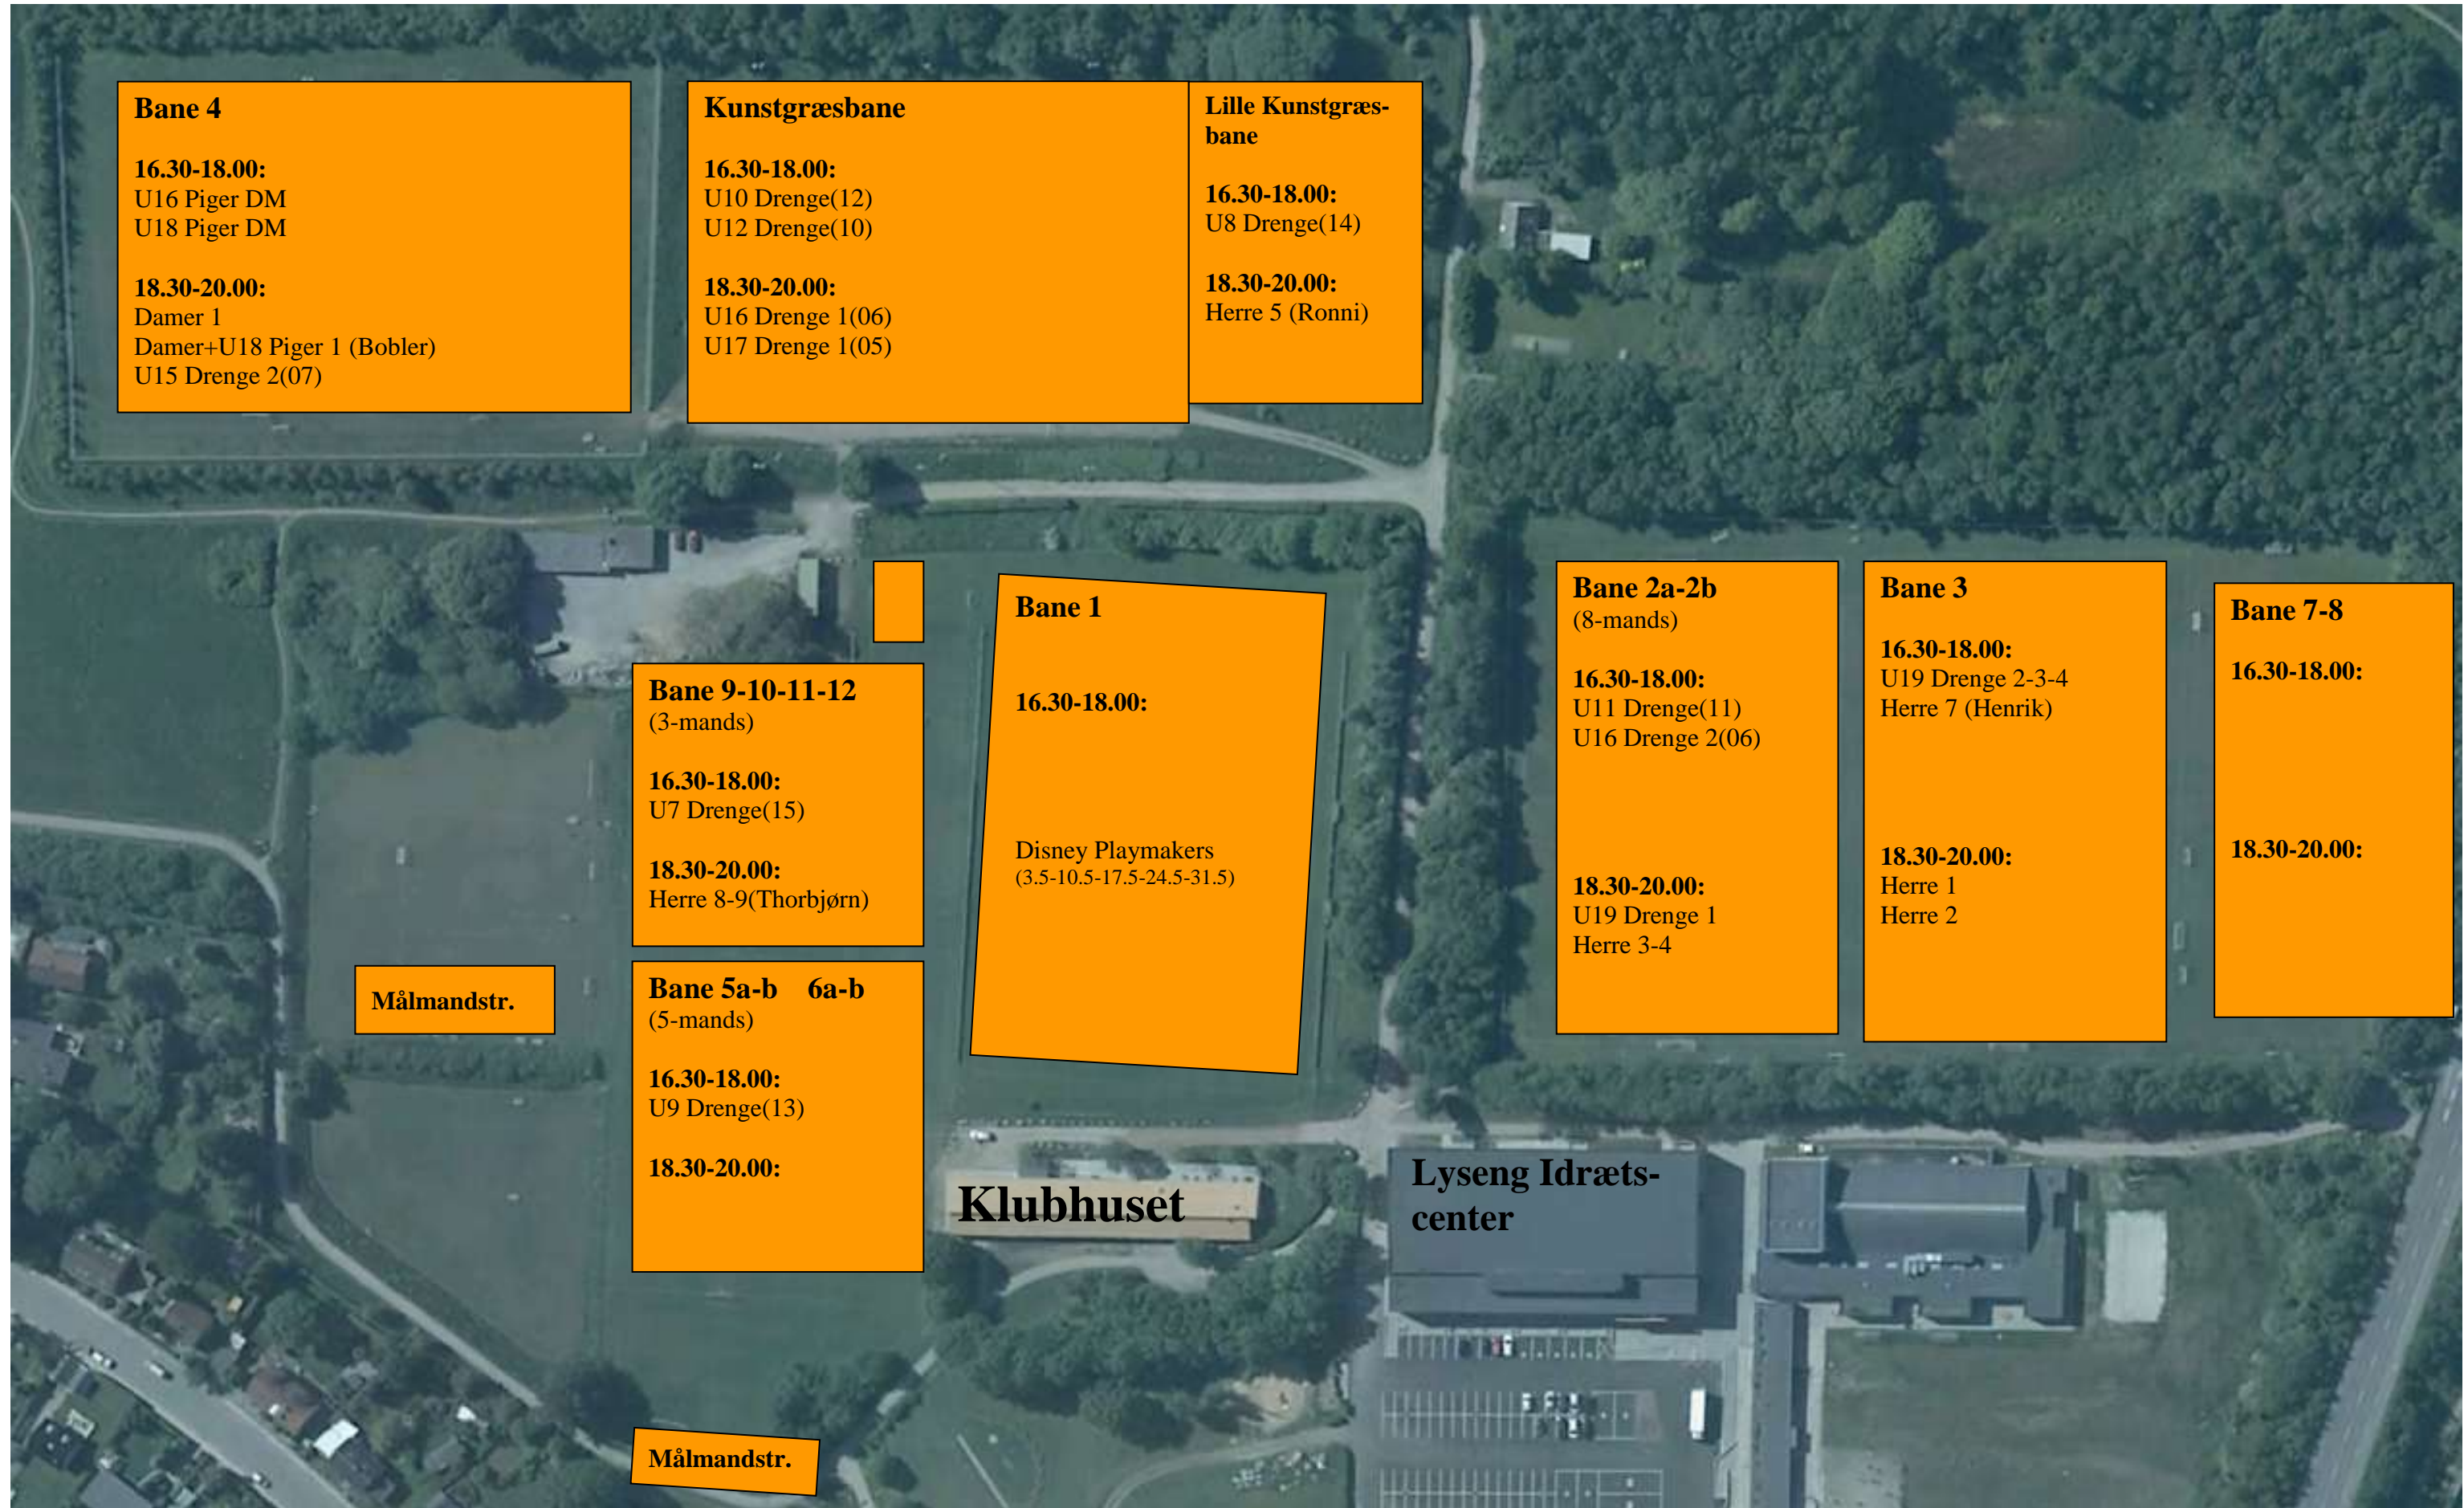

TIRSDAG

Bane 4

16.30-18.00:
U16 Piger DM
U18 Piger DM

18.30-20.00:
Damer 1
Damer+U18 Piger 1 (Bobler)
U15 Dreng 2(07)

Kunstgræsbane

16.30-18.00:
U10 Dreng(12)
U12 Dreng(10)

18.30-20.00:
U16 Dreng 1(06)
U17 Dreng 1(05)

Lille Kunstgræs- bane

16.30-18.00:
U8 Dreng(14)

18.30-20.00:
Herre 5 (Ronni)

Bane 1

16.30-18.00:

Disney Playmakers
(3.5-10.5-17.5-24.5-31.5)

Bane 2a-2b (8-mands)

16.30-18.00:
U11 Dreng(11)
U16 Dreng 2(06)

18.30-20.00:
U19 Dreng 1
Herre 3-4

Bane 3

16.30-18.00:
U19 Dreng 2-3-4
Herre 7 (Henrik)

18.30-20.00:
Herre 1
Herre 2

Bane 7-8

16.30-18.00:

18.30-20.00:

Målmandstr.

Bane 5a-b 6a-b

(5-mands)

16.30-18.00:
U9 Dreng(13)

18.30-20.00:

Klubhuset

Lyseng Idræts-
center

Målmandstr.