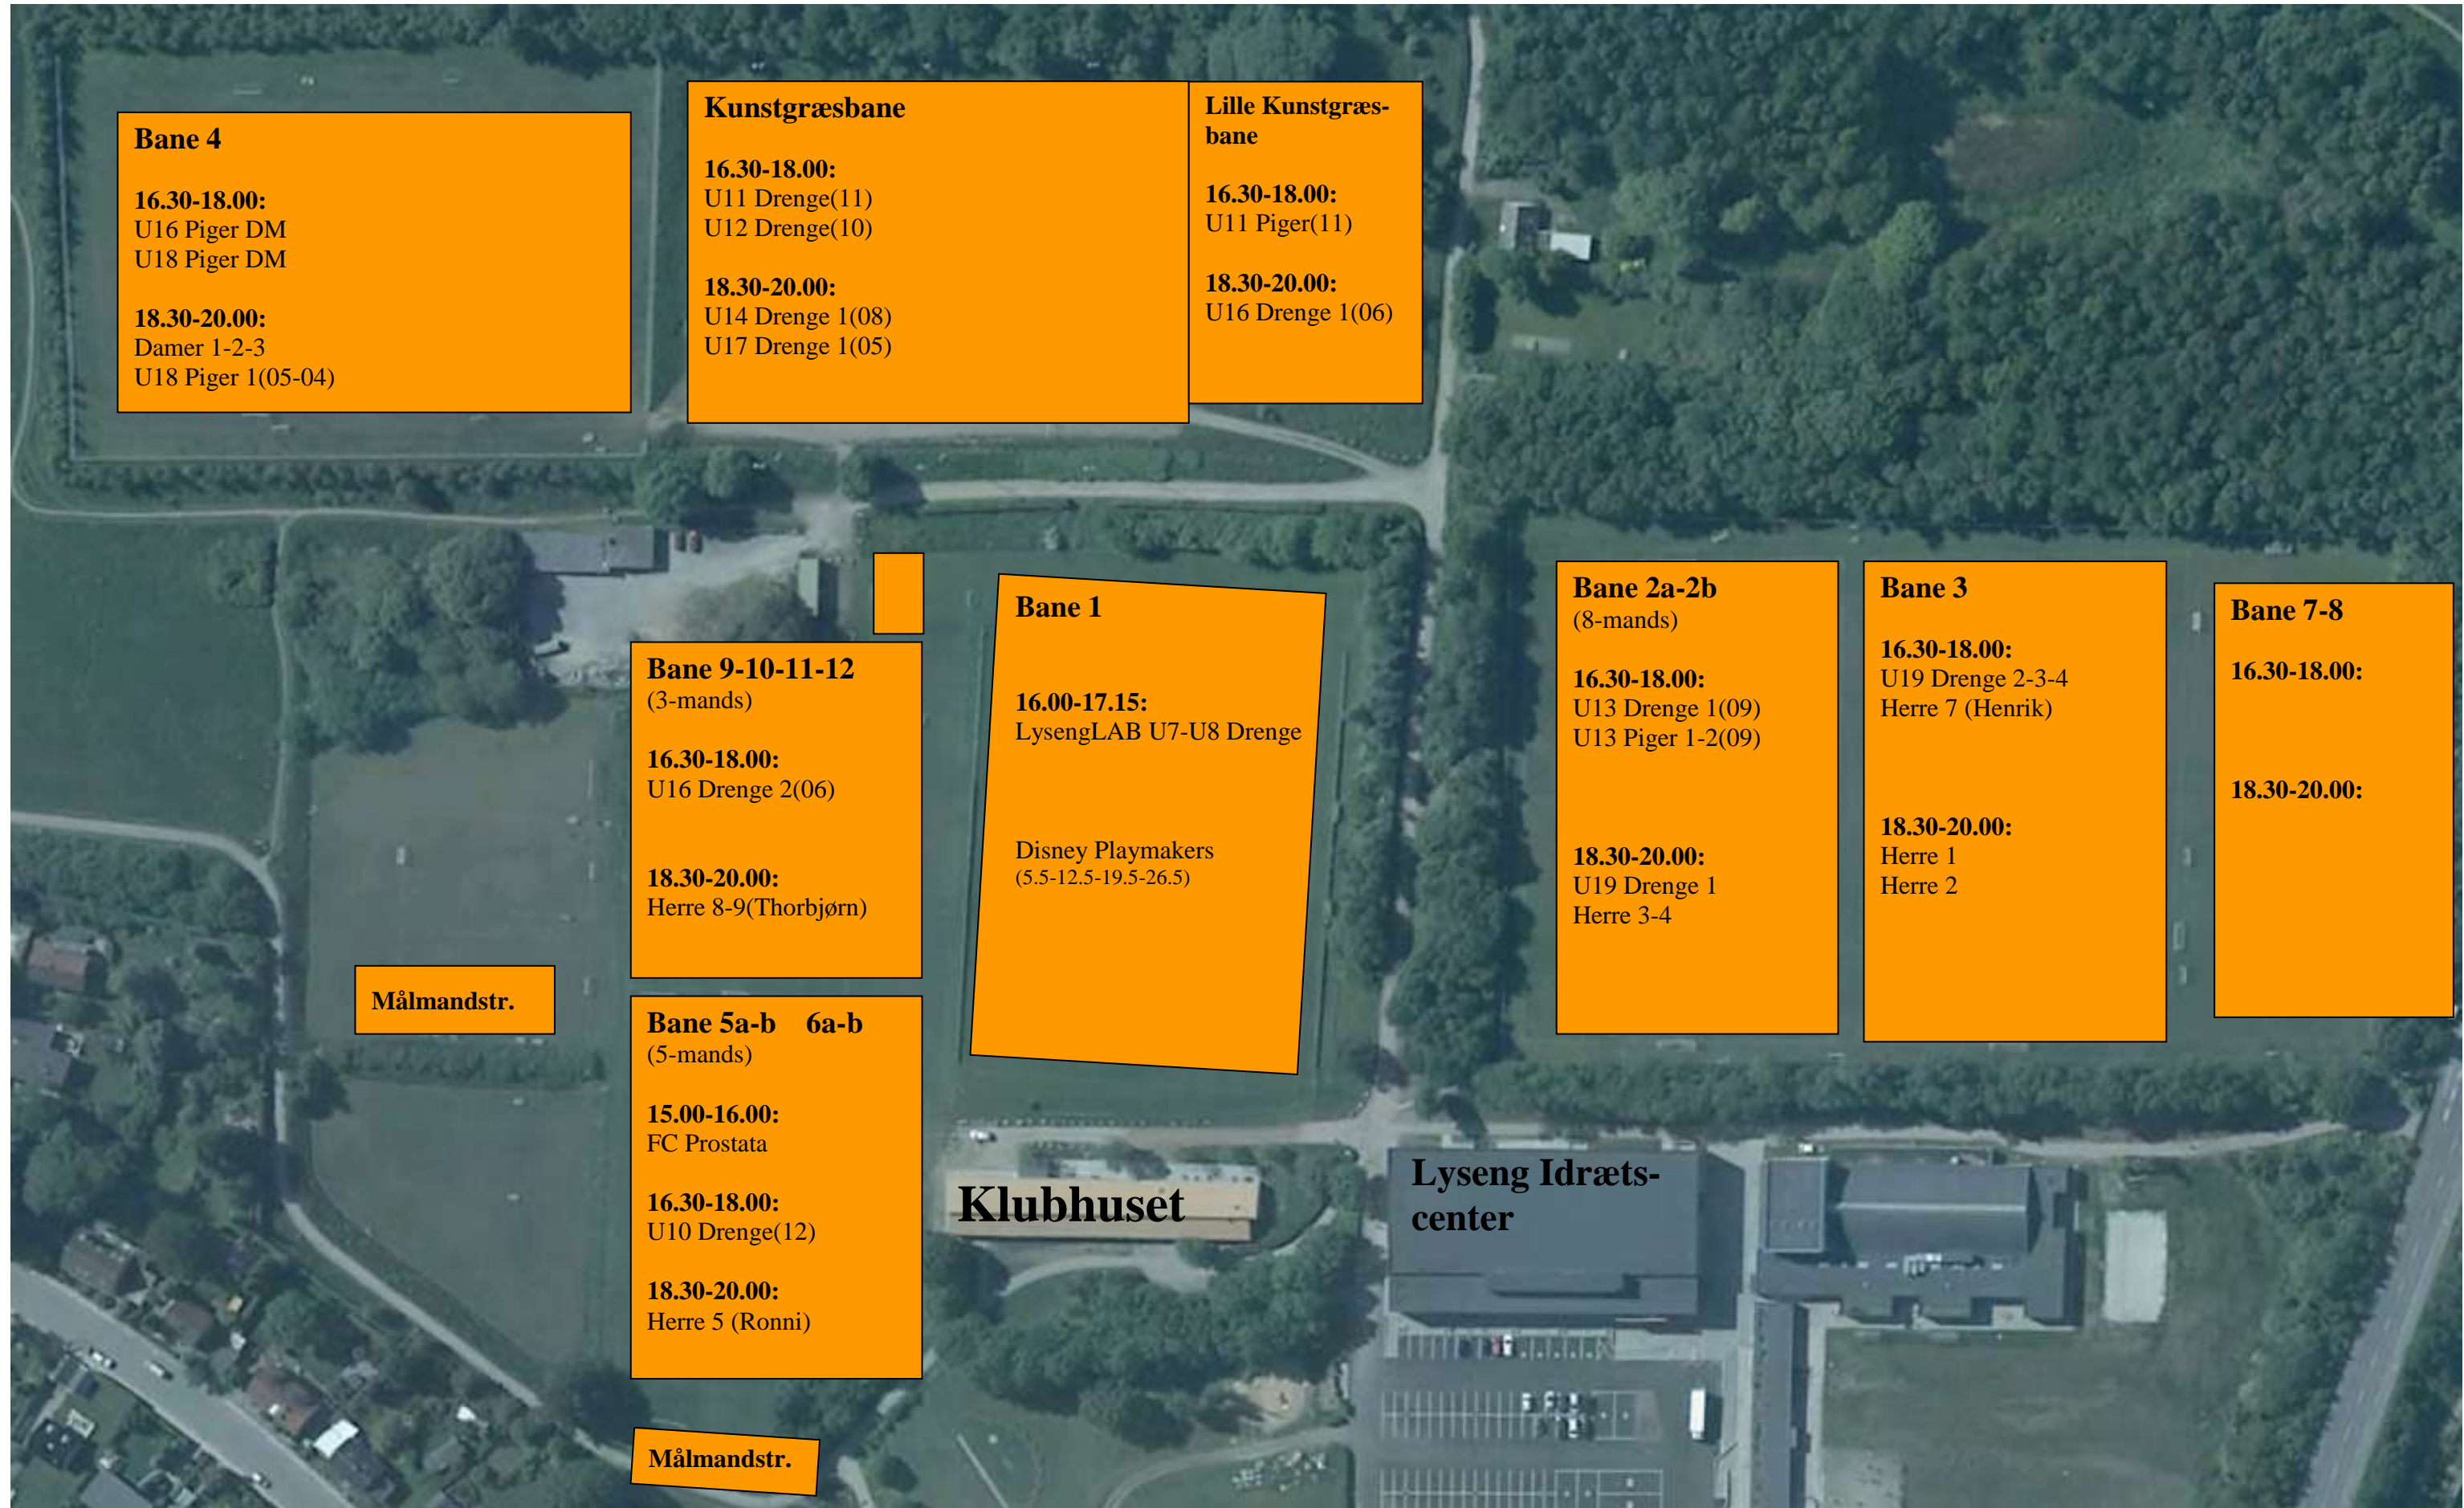

## Bane 4

**16.30-18.00:**  
U16 Piger DM  
U18 Piger DM

**18.30-20.00:**  
Damer 1-2-3  
U18 Piger 1(05-04)

## Bane 3

**16.30-18.00:**  
U19 Dreng 2-3-4  
Herre 7 (Henrik)

**18.30-20.00:**  
Herre 1  
Herre 2

## Bane 7-8

**16.30-18.00:**

**18.30-20.00:**

Målmandstr.

## Bane 9-10-11-12 (3-mands)

**16.30-18.00:**  
U16 Dreng 2(06)

**18.30-20.00:**  
Herre 8-9(Thorbjørn)