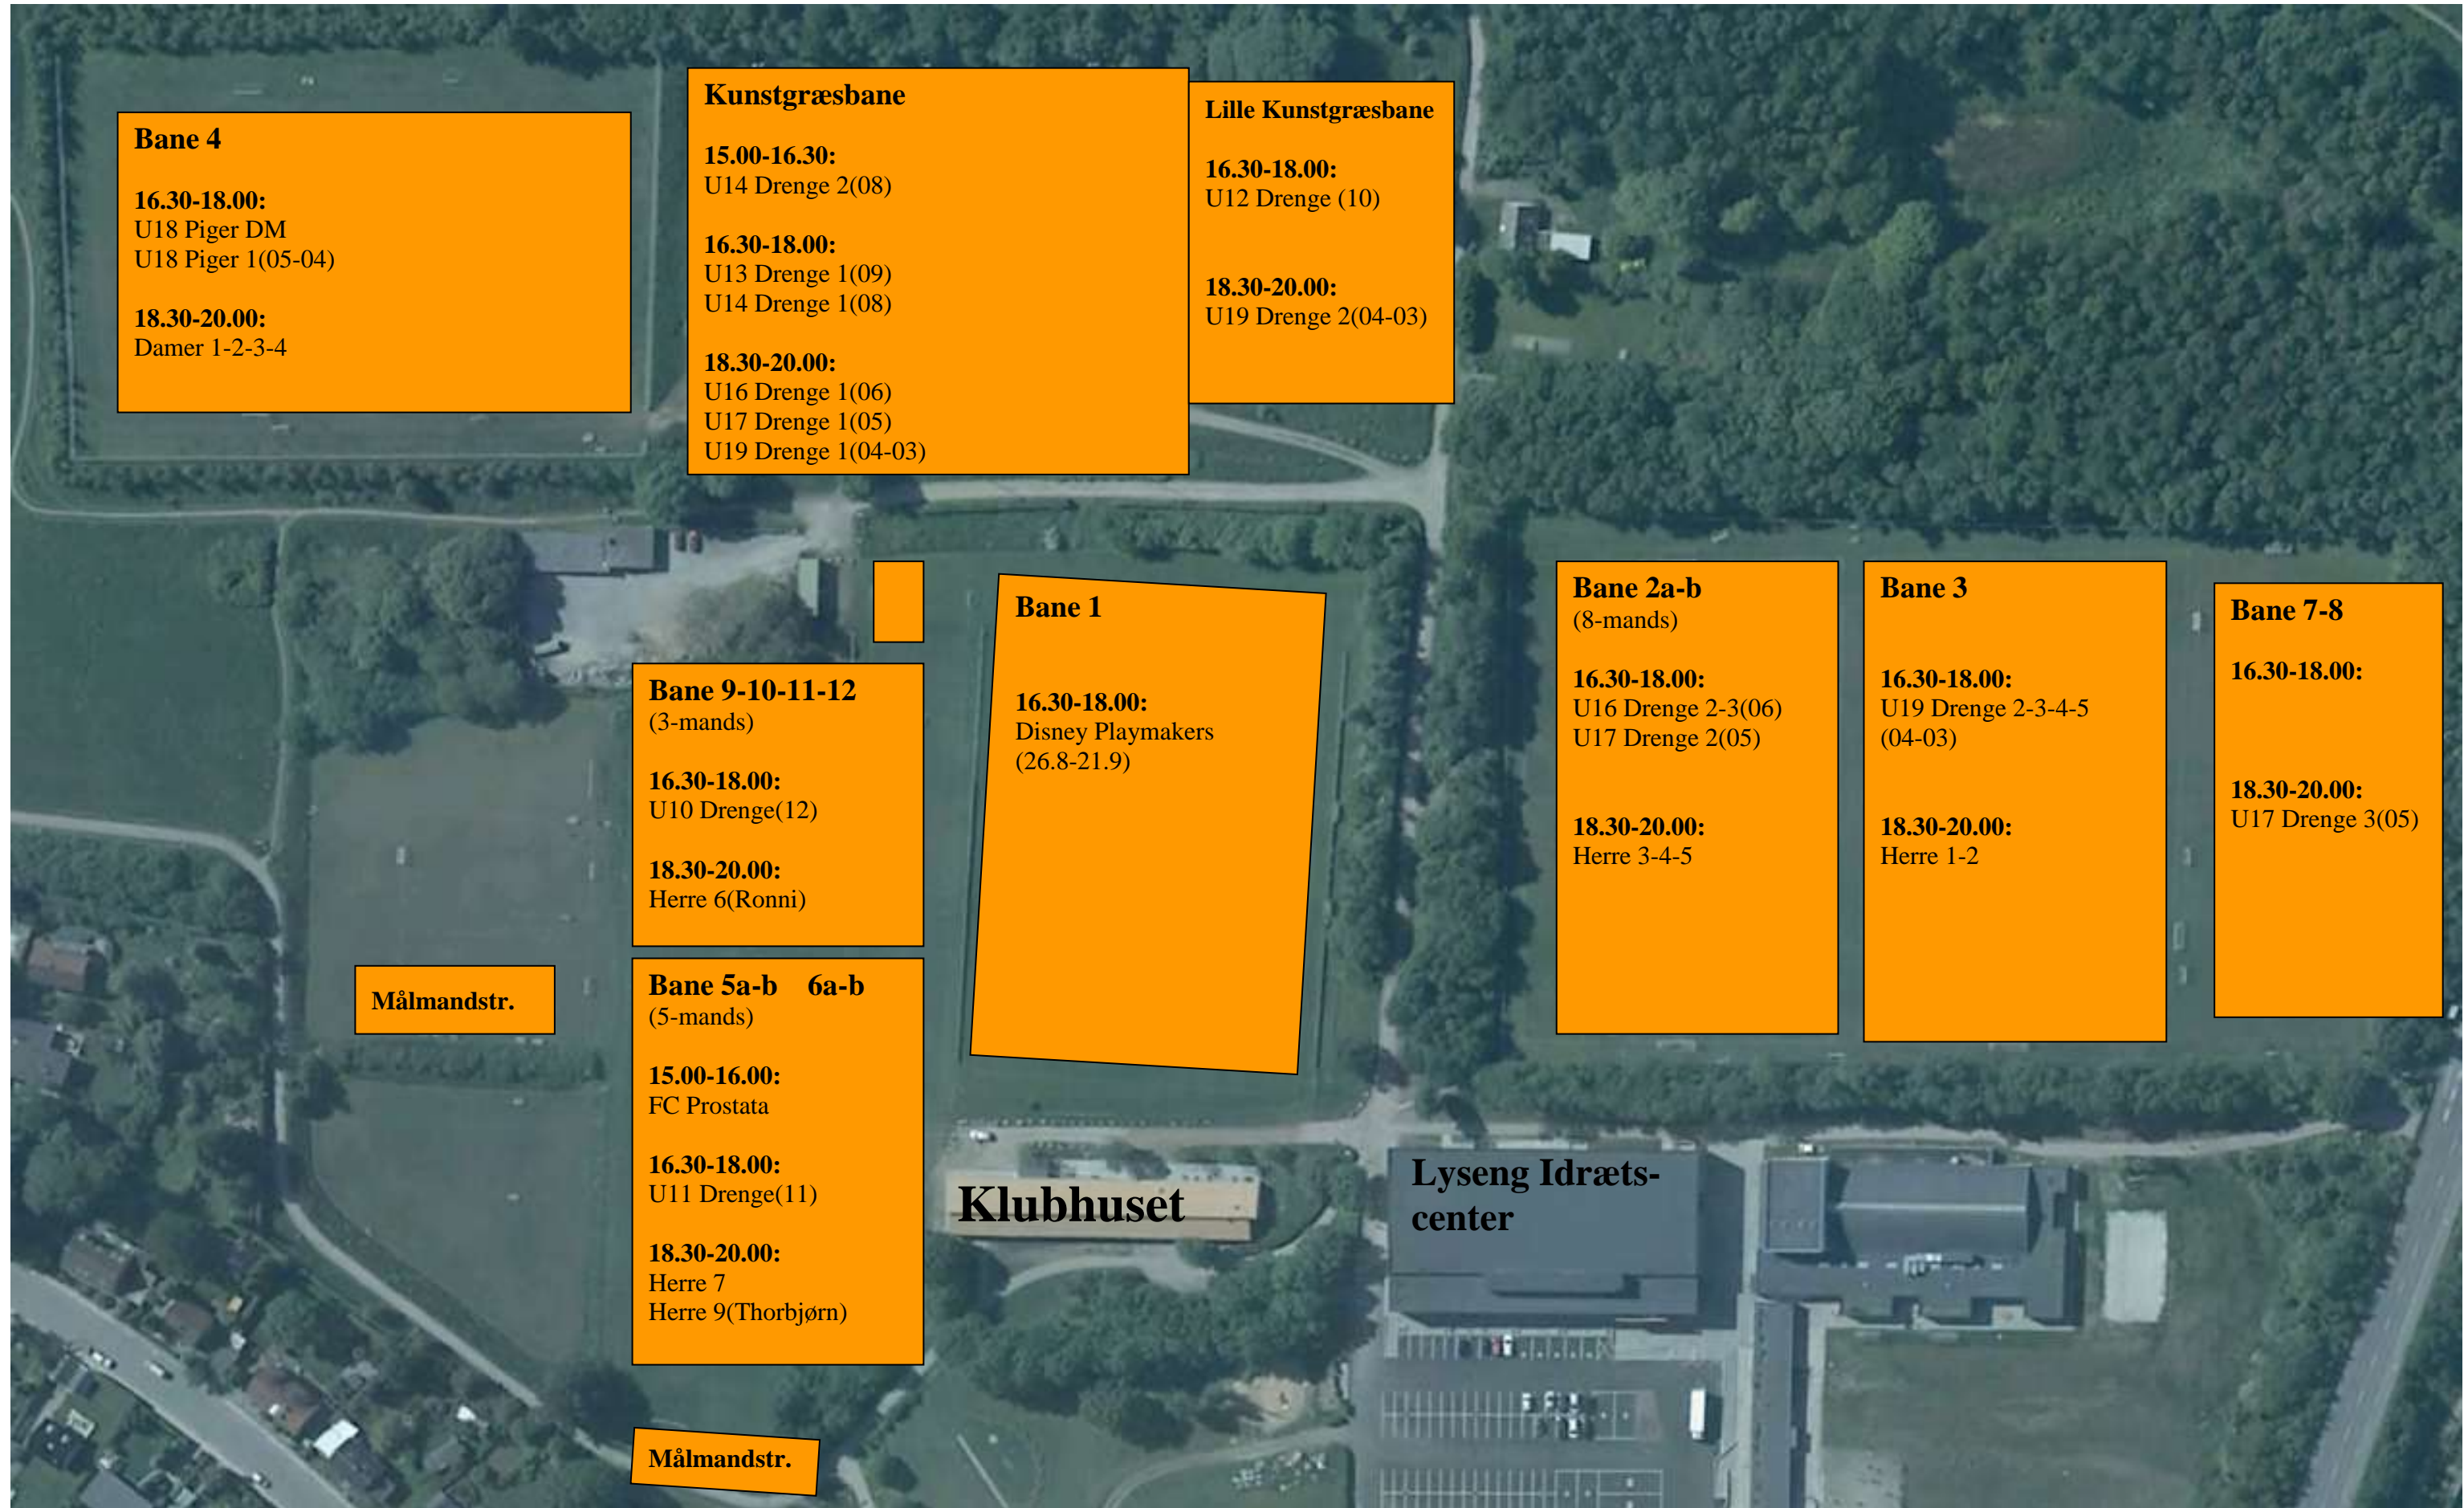

TORSDAG

Bane 4
16.30-18.00:
U18 Piger DM
U18 Piger 1(05-04)
18.30-20.00:
Damer 1-2-3-4

Kunstgræsbane
15.00-16.30:
U14 Dreng 2(08)
16.30-18.00:
U13 Dreng 1(09)
U14 Dreng 1(08)
18.30-20.00:
U16 Dreng 1(06)
U17 Dreng 1(05)
U19 Dreng 1(04-03)

Lille Kunstgræsbane
16.30-18.00:
U12 Dreng (10)
18.30-20.00:
U19 Dreng 2(04-03)

Bane 1
16.30-18.00:
Disney Playmakers
(26.8-21.9)

Bane 9-10-11-12
(3-mands)
16.30-18.00:
U10 Dreng(12)
18.30-20.00:
Herre 6(Ronni)

Bane 5a-b 6a-b
(5-mands)
15.00-16.00:
FC Prostata
16.30-18.00:
U11 Dreng(11)
18.30-20.00:
Herre 7
Herre 9(Thorbjørn)

Bane 2a-b
(8-mands)
16.30-18.00:
U16 Dreng 2-3(06)
U17 Dreng 2(05)
18.30-20.00:
Herre 3-4-5

Bane 3
16.30-18.00:
U19 Dreng 2-3-4-5
(04-03)
18.30-20.00:
Herre 1-2

Bane 7-8
16.30-18.00:

18.30-20.00:
U17 Dreng 3(05)

Målmandstr.

Målmandstr.

Klubhuset

Lyseng Idrætscenter