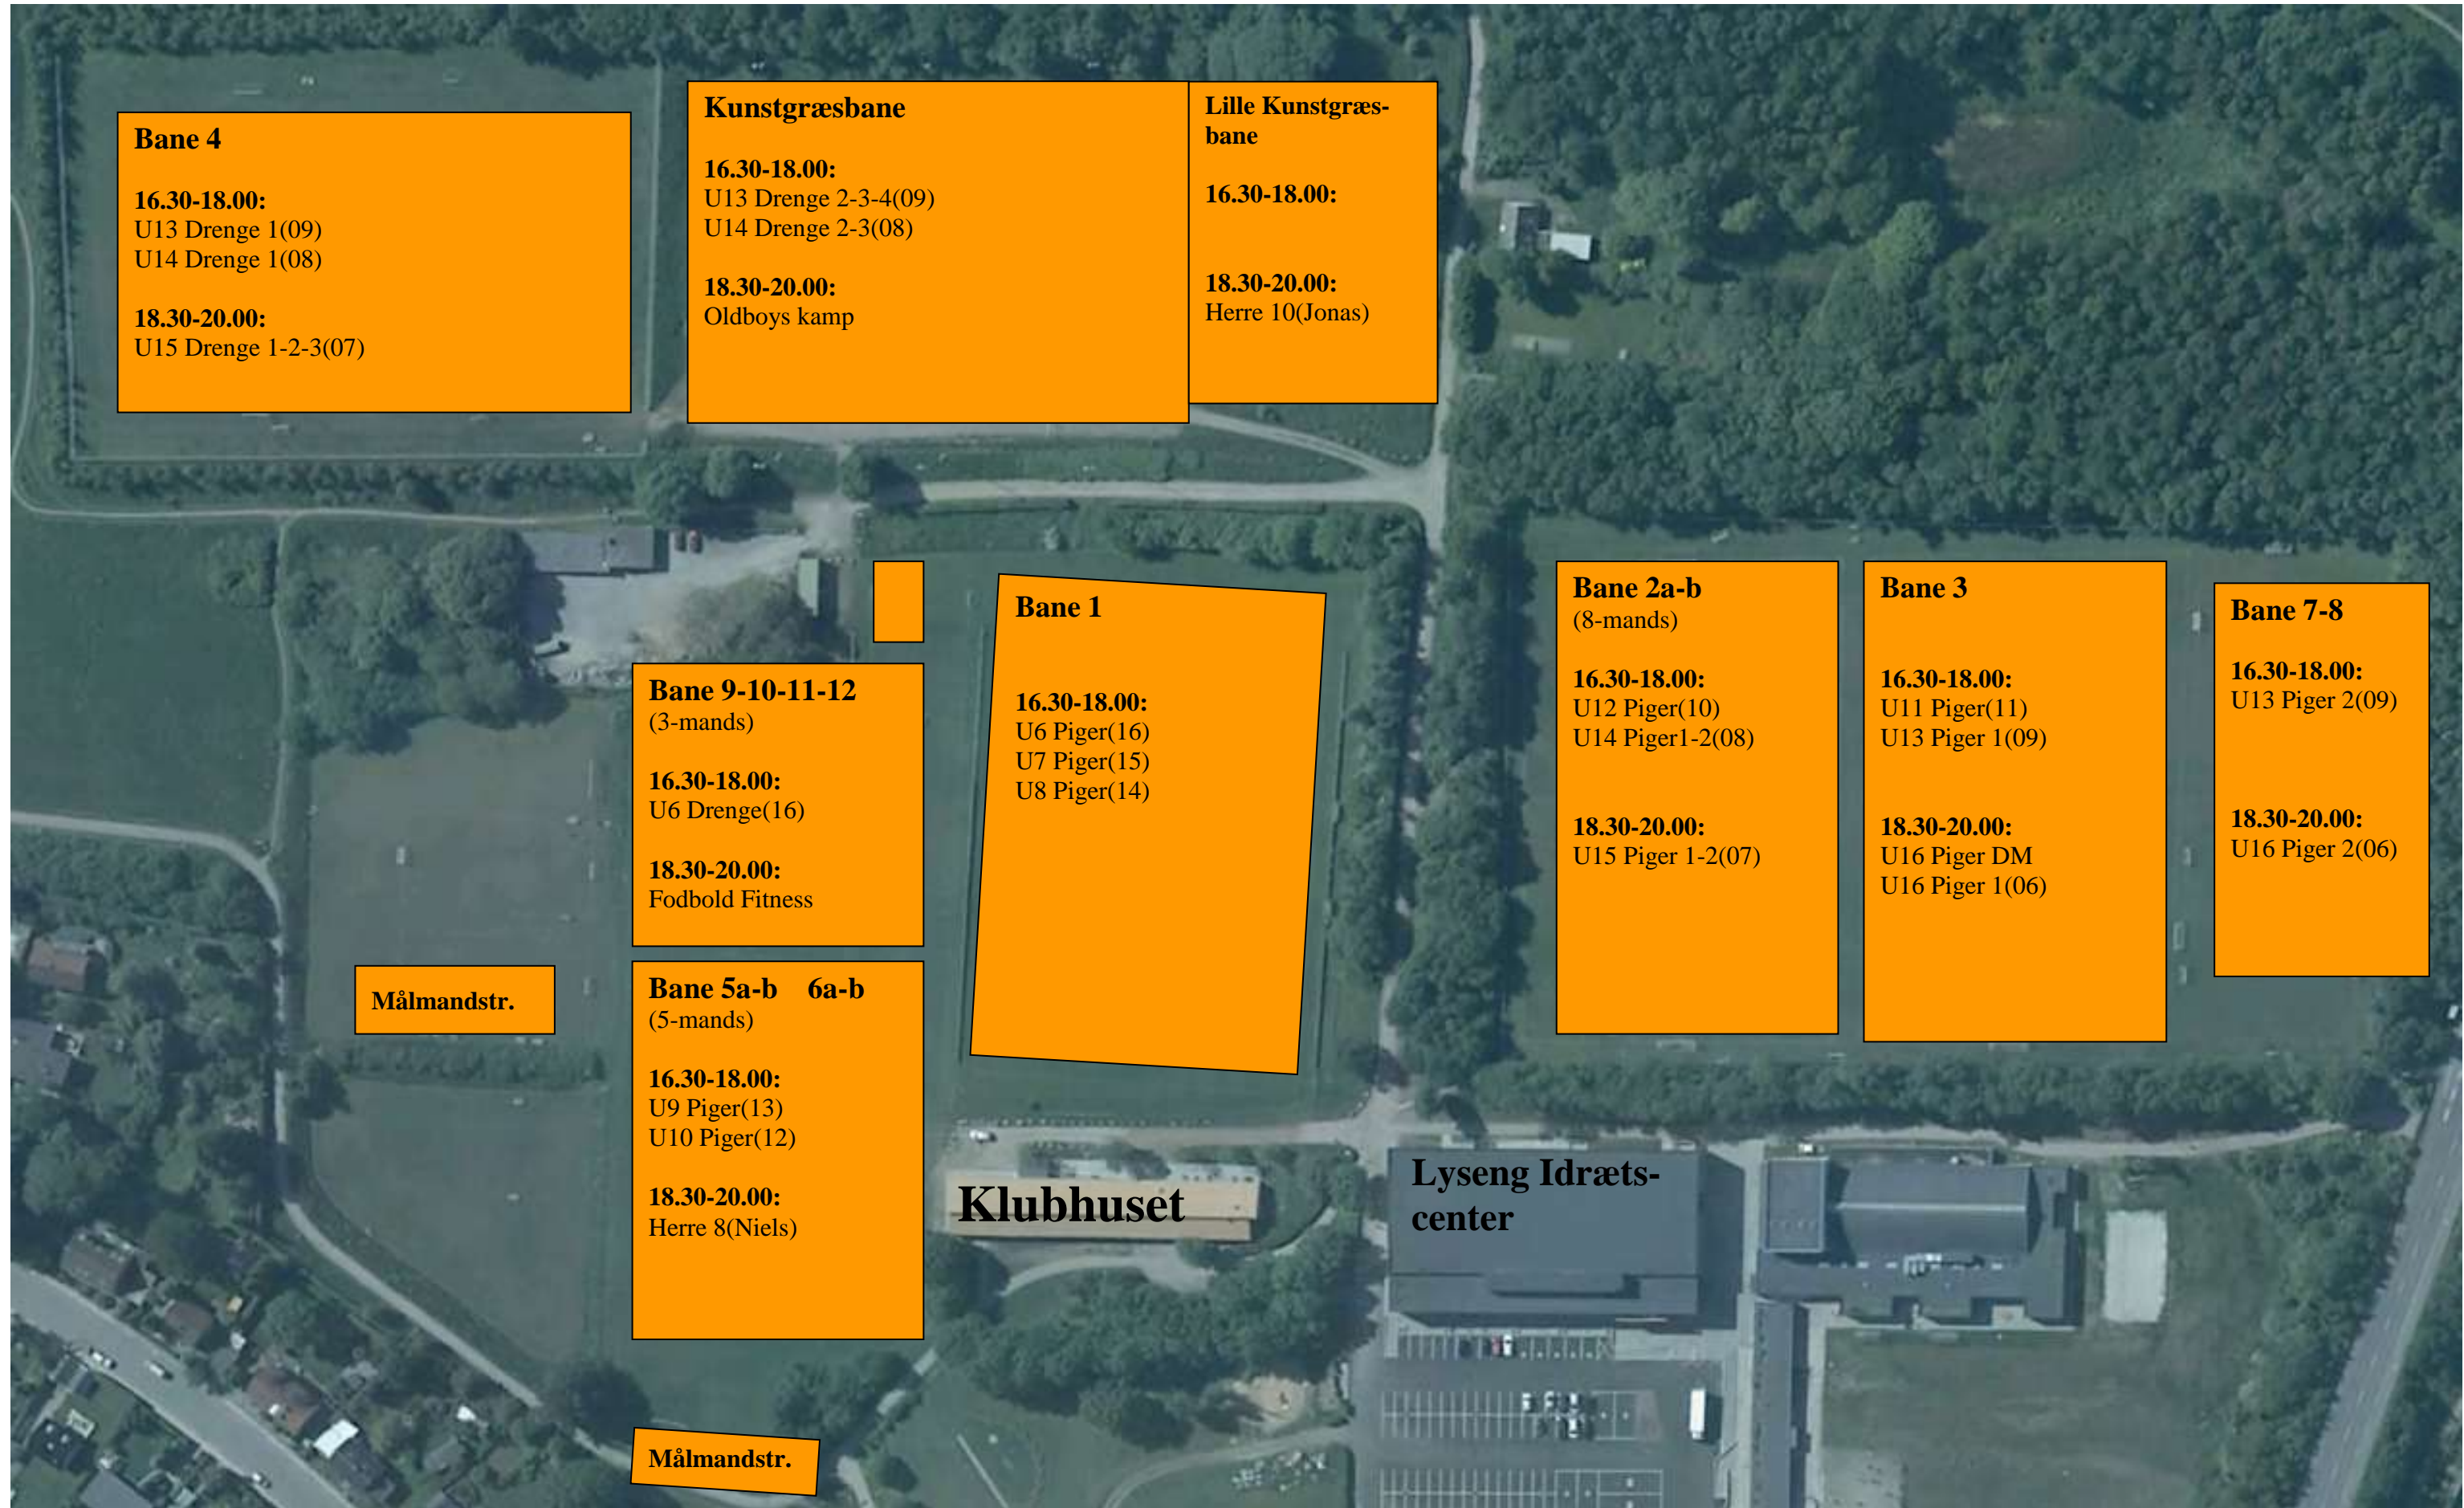

## Bane 4

**16.30-18.00:**  
U13 Dreng 1(09)  
U14 Dreng 1(08)

**18.30-20.00:**  
U15 Dreng 1-2-3(07)

## Lille Kunstgræs-bane

**16.30-18.00:**

**18.30-20.00:**  
Herre 10(Jonas)

## Bane 1

**16.30-18.00:**  
U6 Piger(16)  
U7 Piger(15)  
U8 Piger(14)

## Bane 3

**16.30-18.00:**  
U11 Piger(11)  
U13 Piger 1(09)

**18.30-20.00:**  
U16 Piger DM  
U16 Piger 1(06)